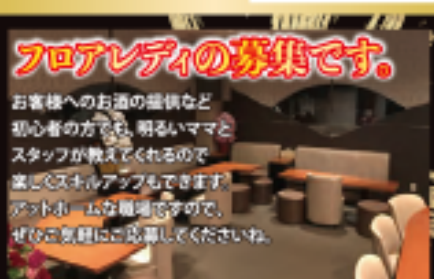

時給 1,500円~
(各種手当あり)
※未経験の方は必相談

勤務時間 pm9:00~
am1:00

フロアレディの募集です。お客様へのお酒の提供など初心者の方でも先輩が教えてくれるのでスキルアップもできます。

特徴/待遇 全館個室フリーター歓迎大学生歓迎未経験大歓迎・初心者OK/ブランクOK/経験者・転職者歓迎シフト制時給アップ・シフト自由平日04:00~土曜日の04:00迄以上08:00時~10:00時迄勤務OK/フルタイムも可/土日祝日勤務OK/ワークロード軽減OK/未経験者歓迎OK/未経験者歓迎OK/未経験者歓迎OK

資格 20歳~
応募 応募後、振り直しの連絡を差し上げます。
雇用予定人数 数名名
勤務先 弘前市駅前通り1-15-11 赤坂会館1F

CLUB Force

フロアレディ

時給 1,400円~ (各種手当あり)
勤務時間 pm8:30~am2:00

フロアレディの募集です。

お客様へのお酒の提供など初心者の方でも先輩が教えてくれるのでスキルアップもできます。

特徴/待遇 全館個室フリーター歓迎大学生歓迎未経験大歓迎・初心者OK/ブランクOK/経験者・転職者歓迎シフト制時給アップ・シフト自由平日04:00~土曜日の04:00迄以上08:00時迄勤務OK/フルタイムも可/ワークロード軽減OK/未経験者歓迎OK/未経験者歓迎OK/未経験者歓迎OK

資格 20歳~
応募 応募後、振り直しの連絡を差し上げます。
雇用予定人数 数名名
勤務先 弘前市駅前通り1-15-11 赤坂会館1F

らうんじひよし

フロアレディ スタッフ

駅前で働きませんか?

見学OK、1日体験OK、お気軽にご連絡下さい。

時給 1,500円~2,000円
(各種手当あり)

勤務時間 pm8:00~am1:00

特徴/待遇 大学生歓迎フリーター歓迎未経験大歓迎・初心者OK/ブランクOK/経験者・転職者歓迎シフト制時給アップ・シフト自由平日04:00~土曜日の04:00迄以上08:00時~10:00時迄勤務OK/フルタイムも可/土日祝日勤務OK/ワークロード軽減OK/未経験者歓迎OK/未経験者歓迎OK

資格 20歳~
応募 応募後、振り直しの連絡を差し上げます。
雇用予定人数 数名名
勤務先 弘前市駅前通り1-15-11 赤坂会館1F

えん

フロアレディ

フロアレディの募集です。

お客様へのお酒の提供など初心者の方でも、明るいママとスタッフが教えてくれるので楽しくスキルアップもできます。アルバイトも歓迎です。ぜひお気軽にご応募してください。

時給 1,500円~
※未経験の方は、学費など無償でサポートします。応募後、ご返信させていただきます。